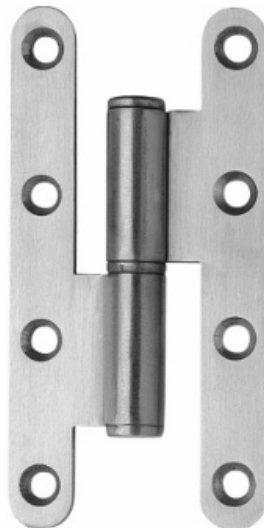

Herrajes y Accesorios

Catálogo Productos > Herrajes y Accesorios > Bisagras de Librillo > [Bisagra en acero inoxidable para puertas interiores y exteriores](#)

Bisagra en acero inoxidable para puertas interiores y exteriores

Ref. DB.1830

Bisagra en acero inoxidable para puertas interiores y exteriores, puertas de armario y otras aplicaciones, dependiendo sus dimensiones del uso requerido. Las más habituales son: Puerta exterior: 4". Puerta interior: 3 1/2". Puerta armarios: 2 1/2" y 3."