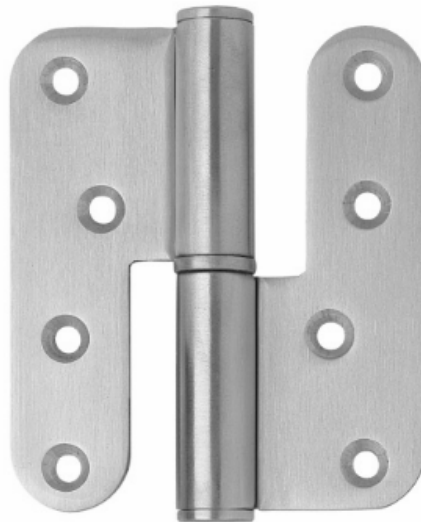

Herrajes y Accesorios

Catálogo Productos > Herrajes y Accesorios > Bisagras de Librillo > [Bisagra en acero inoxidable para puertas interiores y exteriores](#)

### **Bisagra en acero inoxidable para puertas interiores y exteriores**

#### **Ref. DB.1777**

Bisagra en acero inoxidable para puertas interiores y exteriores, puertas de armario y otras aplicaciones, dependiendo sus dimensiones del uso requerido. Las más habituales son: Puerta exterior: 4". Puerta interior: 3 1/2". Puerta armarios: 2 1/2" y 3." \*Modelo con muelle.