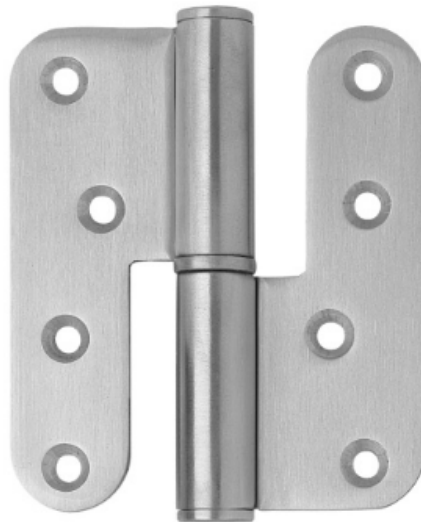

Herrajes y Accesorios

Catálogo Productos > Herrajes y Accesorios > Bisagras de Librillo > [Bisagra en acero inoxidable para puertas interiores y exteriores](#)

Bisagra en acero inoxidable para puertas interiores y exteriores

Características

Ref. DB.1777

Bisagra en acero inoxidable para puertas interiores y exteriores, puertas de armario y otras aplicaciones, dependiendo sus dimensiones del uso requerido. Las más habituales son: Puerta exterior: 4". Puerta interior: 3 1/2". Puerta armarios: 2 1/2" y 3." *Modelo con muelle.