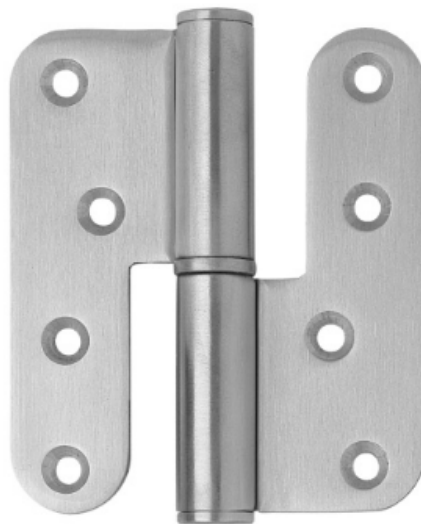

Herrajes y Accesorios

Catálogo Productos > Herrajes y Accesorios > Bisagras de Librillo > [Bisagra en acero inoxidable para puertas interiores y exteriores](#)

**Bisagra en acero inoxidable para puertas interiores y exteriores**

***Características***

**Ref. DB.1777**

Bisagra en acero inoxidable para puertas interiores y exteriores, puertas de armario y otras aplicaciones, dependiendo sus dimensiones del uso requerido. Las más habituales son: Puerta exterior: 4". Puerta interior: 3 1/2". Puerta armarios: 2 1/2" y 3." \*Modelo con muelle.