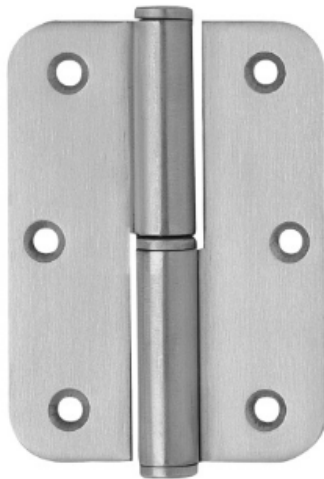

Herrajes y Accesorios

Catálogo Productos > Herrajes y Accesorios > Bisagras de Librillo > [Bisagra en acero inoxidable para puertas interiores y exteriores](#)

Bisagra en acero inoxidable para puertas interiores y exteriores

Características

Ref. DB.1722

Bisagra en acero inoxidable para puertas interiores y exteriores, puertas de armario y otras aplicaciones, dependiendo sus dimensiones del uso requerido. Las más habituales son: Puerta exterior: 4". Puerta interior: 3 1/2". Puerta armarios: 2 1/2" y 3."