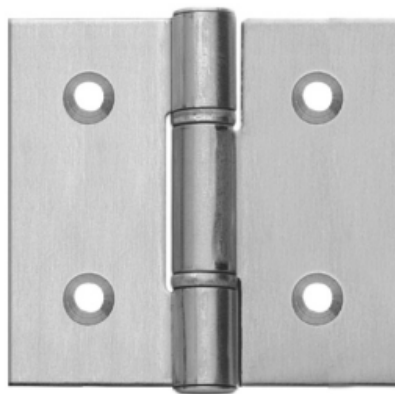

Herrajes y Accesorios

Catálogo Productos > Herrajes y Accesorios > Bisagras de Librillo > [Bisagra en acero inoxidable para puertas interiores y exteriores](#)

**Bisagra en acero inoxidable para
puertas interiores y exteriores**

Características

Ref. DB.1790

Bisagra en acero inoxidable para puertas interiores y exteriores, puertas de armario y otras aplicaciones, dependiendo sus dimensiones del uso requerido. Las más habituales son: Puerta exterior: 4". Puerta interior: 3 1/2". Puerta armarios: 2 1/2" y 3."