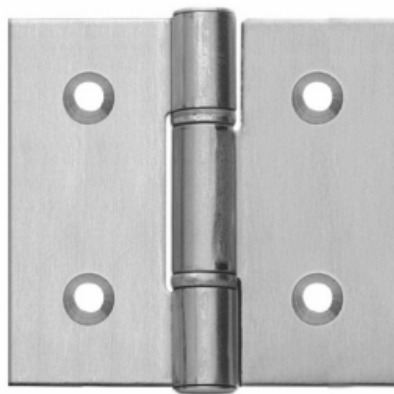

Herrajes y Accesorios

Catálogo Productos > Herrajes y Accesorios > Bisagras de Librillo > [Bisagra en acero inoxidable para puertas interiores y exteriores](#)

### **Bisagra en acero inoxidable para puertas interiores y exteriores**

#### **Ref. DB.1790**

Bisagra en acero inoxidable para puertas interiores y exteriores, puertas de armario y otras aplicaciones, dependiendo sus dimensiones del uso requerido. Las más habituales son: Puerta exterior: 4". Puerta interior: 3 1/2". Puerta armarios: 2 1/2" y 3."