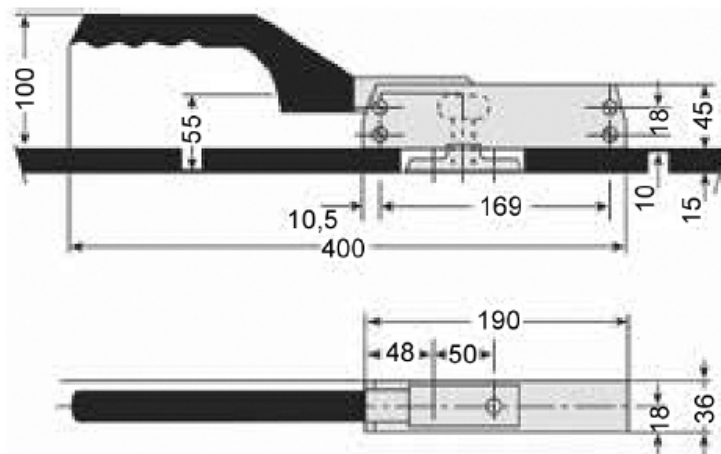

Herrajes y Accesorios

Catálogo Productos > Herrajes y Accesorios > Conjuntos de Cierres y Bisagras Industriales > Cierre para puertas de cámara frigorífica sin llave.

Cierre para puertas de cámara frigorífica sin llave. *Características*

Ref. MA.1720

Cierre para puertas de cámara frigorífica sin llave.

Variantes

Ref. MA.1720

416,00