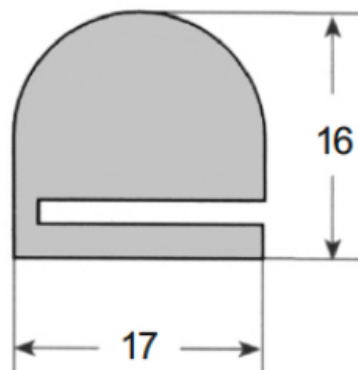

Herrajes y Accesorios

Catálogo Productos > Herrajes y Accesorios > Burletes y Perfilera > [Burlete en caucho esponjoso negro \(1/2 caña\)](#)

**Burlete en caucho esponjoso negro (1/2 caña) Características**

**Ref. PT.1367**

Burlete en caucho esponjoso negro (1/2 caña)

**Variantes**

Ref. PT.1367

4,00