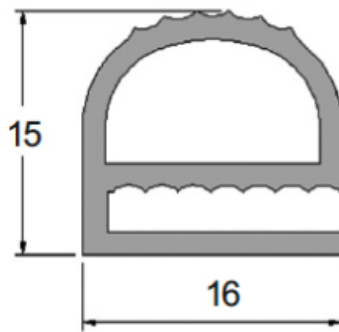

Herrajes y Accesorios

Catálogo Productos > Herrajes y Accesorios > Burletes y Perfilería > [Burlete en silicona gris \(15x16 mm\)](#)

Burlete en silicona gris (15x16 mm) *Características*

Ref. pT.1364

Burlete en silicona gris.

Color Gris

Medida 15x16 mm

Variantes

Ref. pT.1364

8,90