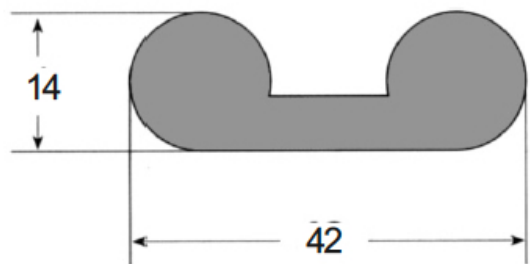

Herrajes y Accesorios

Catálogo Productos > Herrajes y Accesorios > Burletes y Perfilaría > [Burlete espuma negro](#)

Burlete espuma negro *Características*

Ref. pT.1343

Burlete espuma negro

Variantes

Ref. pT.1343