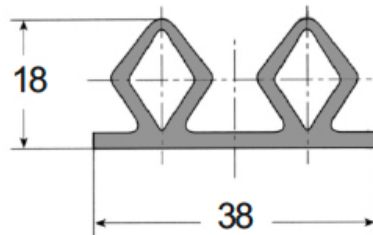

Herrajes y Accesorios

Catálogo Productos > Herrajes y Accesorios > Burletes y Perfilería > [Burlete en caucho choc](#)

Burlete en caucho choc *Características*

Ref. pT.1341

Burlete en caucho choc

Variantes