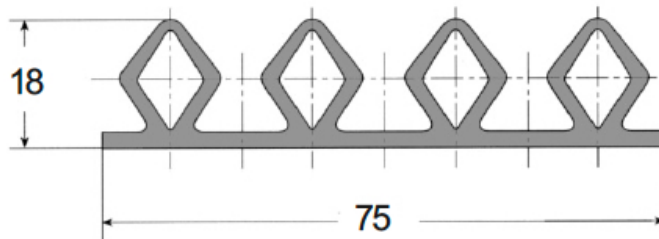

Herrajes y Accesorios

Catálogo Productos > Herrajes y Accesorios > Burletes y Perfilera > Burlete en caucho choc

Burlete en caucho choc *Características*

Ref. pT.1339

Burlete en caucho choc

Variantes

Ref. pT.1339