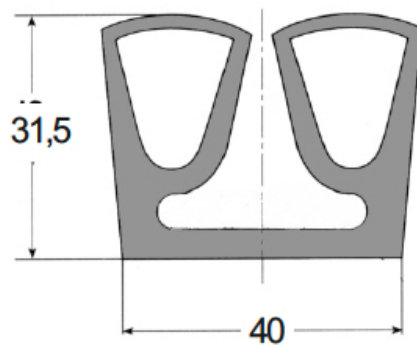

Herrajes y Accesorios

Catálogo Productos > Herrajes y Accesorios > Burletes y Perfilera > Burlete en caucho choc

Burlete en caucho choc *Características*

Ref. pT.1342

Burlete en caucho choc

Variantes

Ref. pT.1342