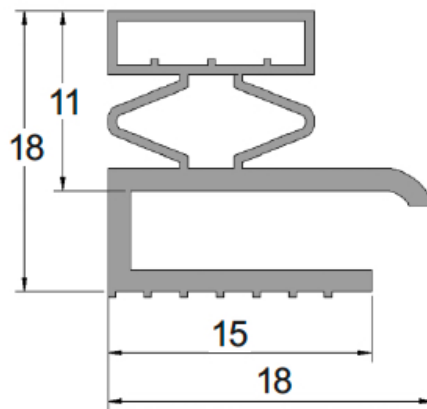

Herrajes y Accesorios

Catálogo Productos > Herrajes y Accesorios > Burletes y Perfilera > Burlete en remachar para imán (Tira de 3 metros)

Burlete en remachar para imán (Tira de 3 metros) *Características*

Ref. pT.1366

Burlete en remachar para imán (Tira de 3 metros)

Color

Gris

Variantes

Ref. pT.1366

1,90