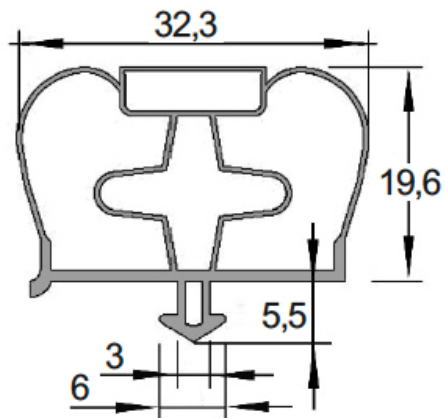

Herrajes y Accesorios

Catálogo Productos > Herrajes y Accesorios > Burletes y Perfilería > Burlete en PVC blando (Tira de 2 metros)

Burlete en PVC blando (Tira de 2 metros) *Características*

Ref. pT.1357

Burlete en PVC blando (Tira de 2 metros)

Color Negro

Variantes

Ref. pT.1357

2,70