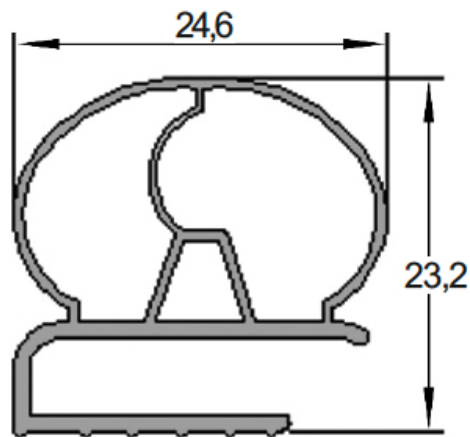

Herrajes y Accesorios

Catálogo Productos > Herrajes y Accesorios > Burletes y Perfilaría > Burlete en PVC blando (Tira de 2 metros)

Burlete en PVC blando (Tira de 2 metros) *Características*

Ref. pT.1355

Burlete en PVC blando (Tira de 2 metros)

Color Blanco

Variantes

Ref. pT.1355

2,55