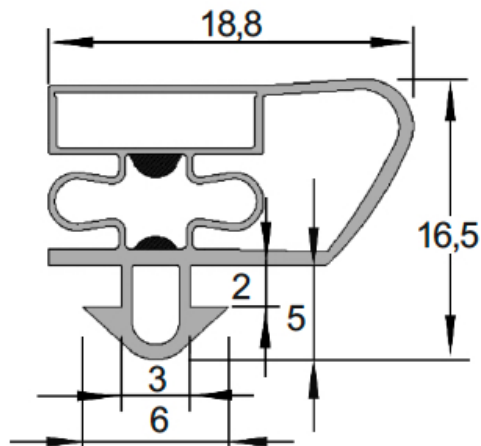

Herrajes y Accesorios

Catálogo Productos > Herrajes y Accesorios > Burletes y Perfilaría > Burlete en PVC blando (Tira de 3 metros)

Burlete en PVC blando (Tira de 3 metros) *Características*

Ref. pT.1352

Burlete en PVC blando (Tira de 3 metros)

Color

Negro

Variantes

Ref. pT.1352

2,55