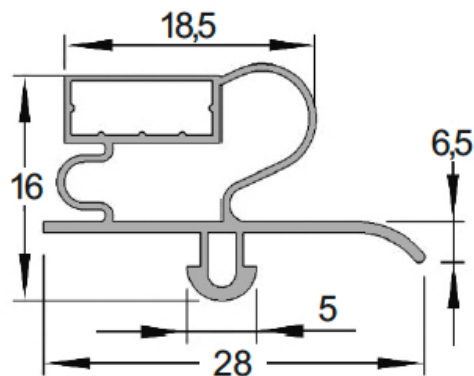

Herrajes y Accesorios

Catálogo Productos > Herrajes y Accesorios > Burletes y Perfilaría > Burlete en PVC blando (Tira de 2 metros)

Burlete en PVC blando (Tira de 2 metros) *Características*

Ref. PT.1260

Burlete en pVC blando

Color Negro

Variantes

Ref. PT.1260

2,00