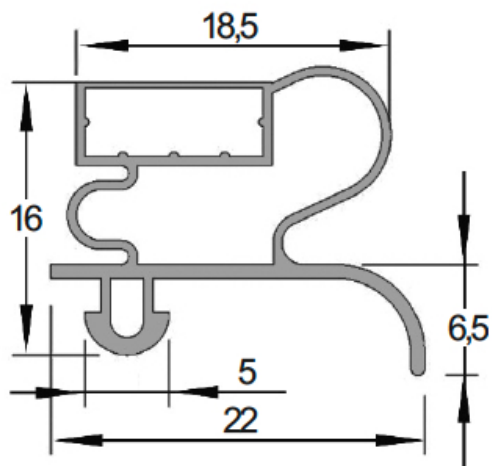

Herrajes y Accesorios

Catálogo Productos > Herrajes y Accesorios > Burletes y Perfilería > Burlete en PVC blando (Tira de 2 metros)

Burlete en PVC blando (Tira de 2 metros) *Características*

Ref. PT.1250

Burlete en pVC blando

Color Negro

Variantes

Ref. PT.1250

2,00