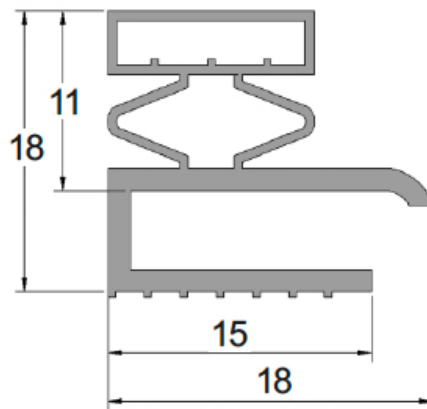

Herrajes y Accesorios

Catálogo Productos > Herrajes y Accesorios > Burletes y Perfilera > Burlete en remachar para imán (Tira de 3 metros)

Burlete en remachar para imán (Tira de 3 metros) *Características*

Ref. PT.1366N

Burlete en remachar para imán (Tira de 3 metros)

Color

Negro

Variantes

Ref. PT.1366N

1,90