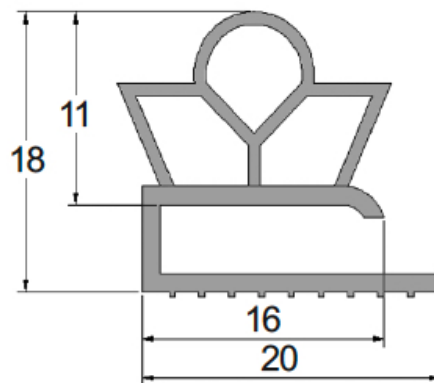

Herrajes y Accesorios

Catálogo Productos > Herrajes y Accesorios > Burletes y Perfilería > Burlete en PVC blando (Tira de 3 metros)

Burlete en PVC blando (Tira de 3 metros) *Características*

Ref. PT.1365N.1

Burlete en PVC blando (Tira de 3 metros)

Color Negro

Variantes

Ref. PT.1365N.1

1,25