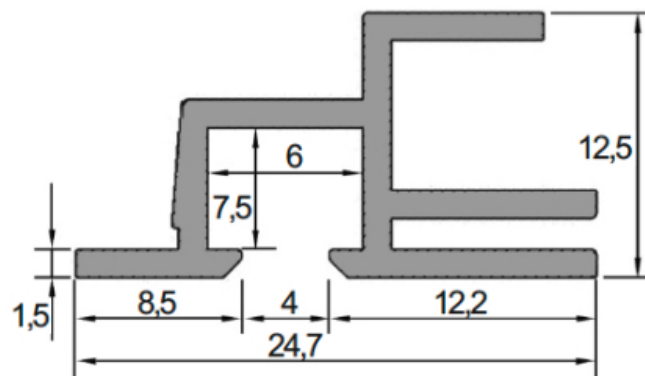

Herrajes y Accesorios

Catálogo Productos > Herrajes y Accesorios > Burletes y Perfilaría > [Perfil rígido PVC \(Tira de 3 metros\)](#)

### Perfil rígido PVC (Tira de 3 metros) *Características*

**Ref. PT.1361N**

Perfil rígido PVC (Tira de 3 metros)

Color Negro