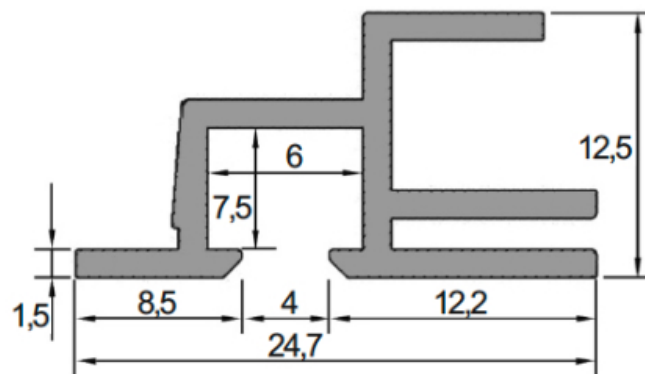

Herrajes y Accesorios

Catálogo Productos > Herrajes y Accesorios > Burletes y Perfilera > Perfil rígido PVC (Tira de 3,2 metros)

Perfil rígido PVC (Tira de 3,2 metros) *Características*

Ref. PT.1361.2

Perfil rígido PVC (Tira de 3,2 metros)

Color Gris

Variantes

Ref. PT.1361.2

0,75