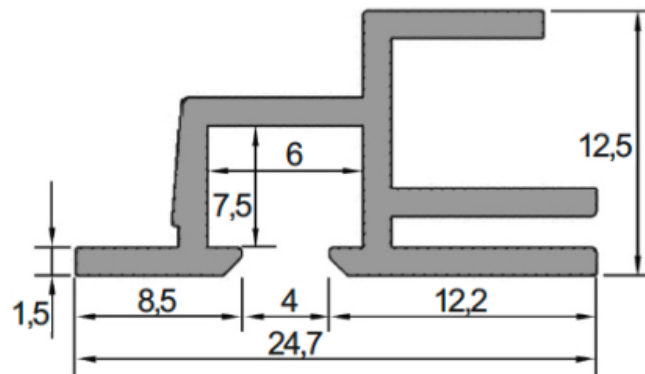

Herrajes y Accesorios

Catálogo Productos > Herrajes y Accesorios > Burletes y Perfilaría > [Perfil rígido PVC \(Tira de 3 metros\)](#)

Perfil rígido PVC (Tira de 3 metros) Características

Ref. PT.1361.1

Perfil rígido PVC (Tira de 3 metros)

Color Gris

Variantes

Ref. PT.1361.1

1,05