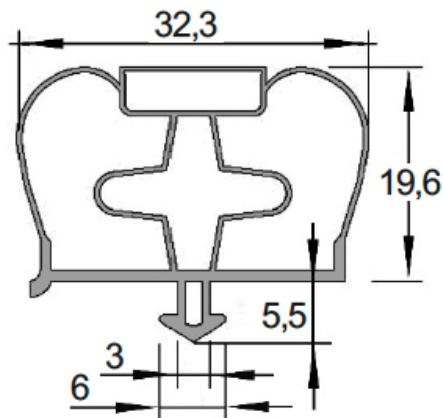

Herrajes y Accesorios

Catálogo Productos > Herrajes y Accesorios > Burletes y Perfilería > Burlete en PVC blando (Tira de 3 metros)

Burlete en PVC blando (Tira de 3 metros) Características

Ref. PT.1357.2

Burlete en PVC blando (Tira de 3 metros)

Color

Gris

Variantes

Ref. PT.1357.2

2,70