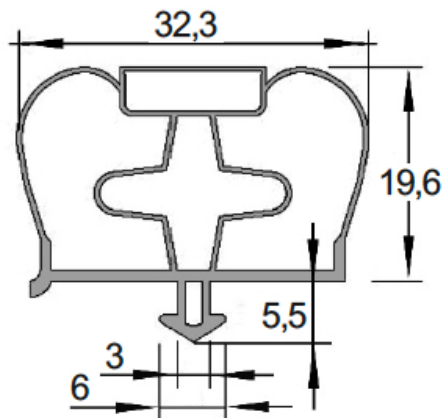

Herrajes y Accesorios

Catálogo Productos > Herrajes y Accesorios > Burletes y Perfilería > Burlete en PVC blando (Tira de 3 metros)

Burlete en PVC blando (Tira de 3 metros) *Características*

Ref. PT.1357.1

Burlete en PVC blando (Tira de 3 metros)

Color Negro

Variantes

Ref. PT.1357.1

2,70