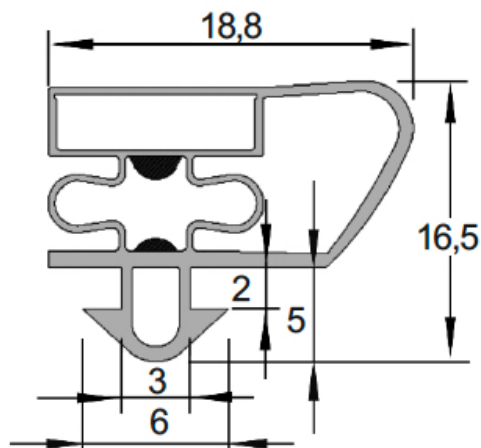

Herrajes y Accesorios

Catálogo Productos > Herrajes y Accesorios > Burletes y Perfilera > Burlete en PVC blando (Tira de 3 metros)

Burlete en PVC blando (Tira de 3 metros) *Características*

Ref. PT.1352.1

Burlete en PVC blando (Tira de 3 metros)

Color

Gris

Variantes

Ref. PT.1352.1

2,55