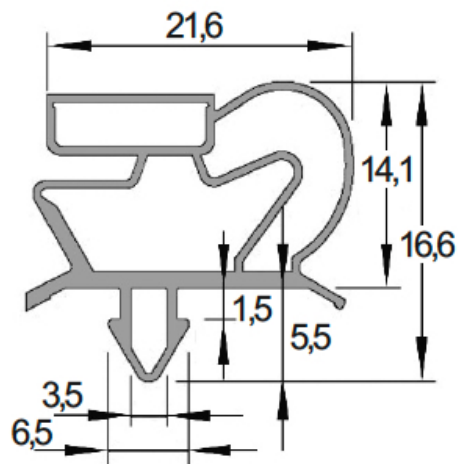

Herrajes y Accesorios

Catálogo Productos > Herrajes y Accesorios > Burletes y Perfilería > Burlete en PVC blando (Tira de 3 metros)

Burlete en PVC blando (Tira de 3 metros) *Características*

Ref. PT.1350.1

Burlete en PVC blando (Tira de 3 metros)

Color

Gris

Variantes

Ref. PT.1350.1

2,55