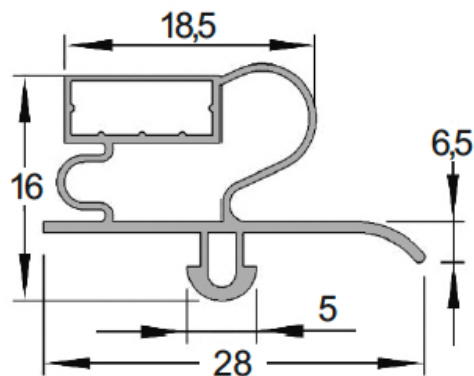

Herrajes y Accesorios

Catálogo Productos > Herrajes y Accesorios > Burletes y Perfilaría > Burlete en PVC blando (Tira de 3 metros)

Burlete en PVC blando (Tira de 3 metros) *Características*

Ref. PT.1260.2

Burlete en PVC blando (Tira de 3 metros)

Color

Negro

Variantes

Ref. PT.1260.2

2,00