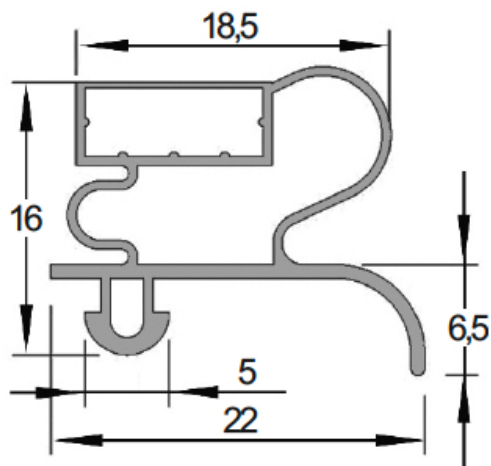

Herrajes y Accesorios

Catálogo Productos > Herrajes y Accesorios > Burletes y Perfilería > Burlete en PVC blando (Tira de 3 metros)

Burlete en PVC blando (Tira de 3 metros) *Características*

Ref. PT.1250.2

Burlete en PVC blando

Color

Gris

Variantes

Ref. PT.1250.2

2,00