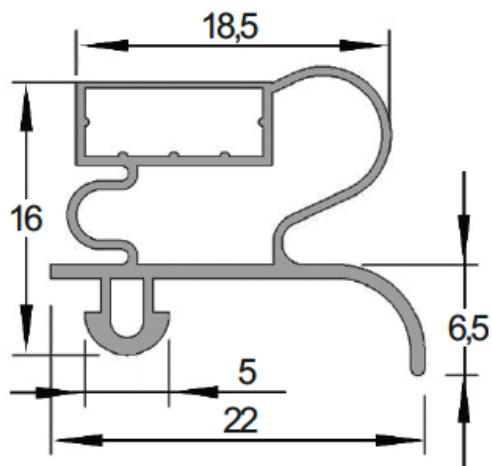

Herrajes y Accesorios

Catálogo Productos > Herrajes y Accesorios > Burletes y Perfilaría > Burlete en PVC blando (Tira de 3 metros)

Burlete en PVC blando (Tira de 3 metros) *Características*

Ref. PT.1250.1

Burlete en PVC blando

Color Negro

Variantes

Ref. PT.1250.1

2,00